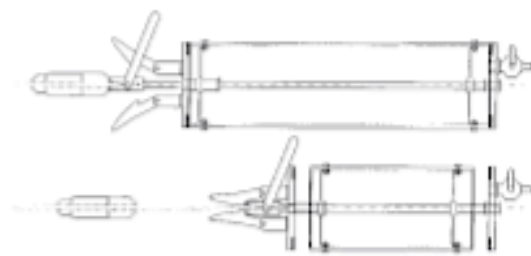

OPTING servis pro Vás vyrábí tyto přístroje:

Hloubkový vzorkovač pro čisté vody – objem 3 nebo 6 litrů

Hloubkový vzorkovač pro čisté a špinavé vody – objem 2,3 litru

Ruční povrchový vzorkovač vody na sinice – objem 0,5 litru

Secchio deska pro měření průhlednosti vody